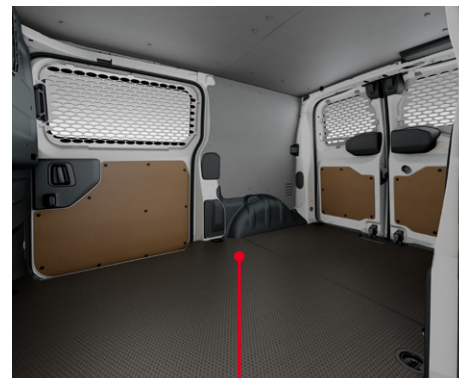

Kryty podběhů a dřevěná podlaha (L0)
PZ4L1-H2E40-00

Zobrazení paketů je pouze ilustrativní. Doporučené ceny paketů jsou uvedeny včetně instalace a DPH.