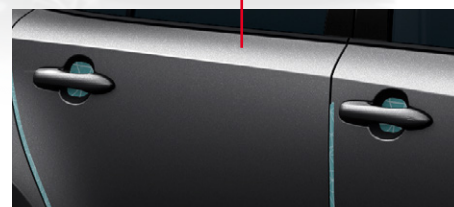

7726 Kč **6 490 Kč**

ZVÝHODNĚNÍ
16 %

Ochranné lišty dveří
PW170-02003

Ochranná nerezová lišta zadního nárazníku
PW178-02006

Ochranná fólie pod kliky dveří (2 ks)
PW174-47000

PAKET CHROM

Chcete-li oživit exteriér vozu výraznějšími prvky, je pro vás paket Chrom ideální volba. Přední, zadní a boční chromované lišty vytvoří výrazný a působivý vzhled vašeho vozidla.