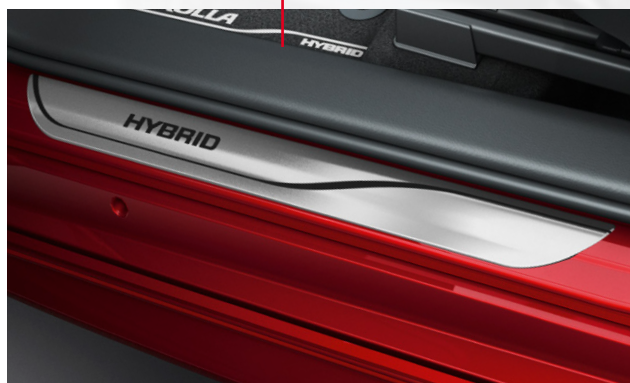

AKČNÍ PAKETY PŘÍSLUŠENSTVÍ

PAKET HYBRID

Ideální doplněk pro ty, kteří chtějí zvýraznit hybridní provedení interiéru.

7 291 Kč **6 190 Kč**

ZVÝHODNĚNÍ
15 %