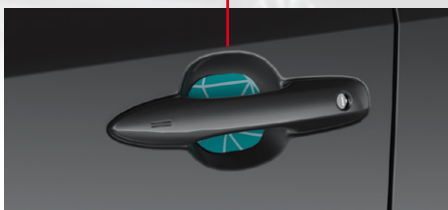

7726 Kč **6 490 Kč**

ZVÝHODNĚNÍ
16 %

Ochranné lišty dveří
PW170-02003

Ochranná fólie pod kliky dveří, 2 ks
PW174-47000

Ochranná nerezová lišta zadního nárazníku
PW178-02006

PAKET CHROM

Chcete-li oživit exteriér vozu výraznějšími prvky, je pro vás paket Chrom ideální volba. Přední, zadní a boční chromované lišty vytvoří výrazný a působivý vzhled vašeho vozidla.