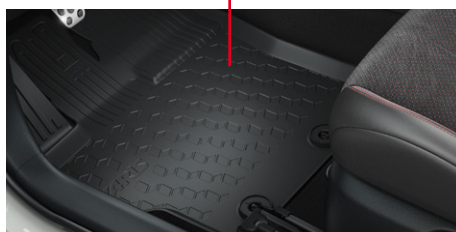

5 280 Kč **4 600 Kč**

ZVÝHODNĚNÍ
20 %

Lišty prahů pro přední dveře, hybrid, PW382-0D007

Gumové rohože, PW210-0D033

Kryt klíče, hybrid, PW031-0D000

AKČNÍ PAKETY PŘÍSLUŠENSTVÍ

PAKET CHROM

Chcete-li oživit exteriér vozu výraznějšími prvky, je pro vás paket Chrom ideální volba. Chromovaná přední lišta masky vozu, boční lišty i zadní lišta vytvoří výrazný a působivý vzhled vašeho vozidla.