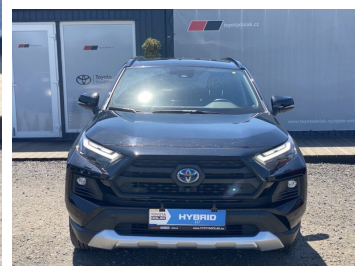

Toyota
Prověřené vozy

Toyota RAV4

2.5HSD, ČR, Adventure, 4x4
799 900 Kč

Doba financování: 48
Vlastní splátka (%): 40%

od 12056
brutto/měsíc
NEZAHRAJUJE POJIŠTĚNÍ

Nabídka nezahrnuje pojištění. Poskytovatelem financování je Toyota Financial Services Czech s.r.o. Tato reprezentativní nabídka není nabídkou k uzavření smlouvy dle § 1732 zák. č. 89/2012 Sb., občanského zákoníku. Konkrétní nabídku vám poskytne autorizovaný prodejce Toyota.