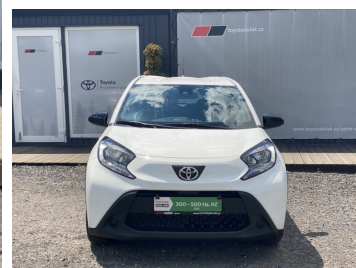

Toyota
Prověřené vozy

Toyota Aygo

1.0i, ČR-1m, Comfort, DPH

319 900 Kč s DPH

264 380 Kč bez DPH

Doba financování: 36
Vlastní splátka (%): 30%

od 5036
brutto/měsíc
NEZAHRAJUJE POJIŠTĚNÍ

Nabídka nezahrnuje pojištění. Poskytovatelem financování je Toyota Financial Services Czech s.r.o. Tato reprezentativní nabídka není nabídkou k uzavření smlouvy dle § 1732 zák. č. 89/2012 Sb., občanského zákoníku. Konkrétní nabídku vám poskytne autorizovaný prodejce Toyota.

CHARAKTERISTIKA VOZIDLA

OBJEM 998 cm ³	ROK VÝROBY 2025
DATUM PRVNÍ REGISTRACE 2025-01-01	NAJETO 9 955 km
VÝKON 72 k	KAROSERIE Hatchback
PALIVO Benzín	BARVA KAROSERIE Bílá
PŘEVODOVKA Manuální	POČET DVEŘÍ/SEDADEL /
SYSTÉMOVÉ Č. #411360	VIN JTDAGNAC700235436