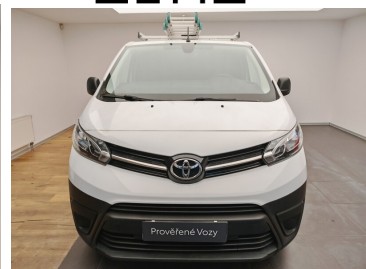

Toyota
Prověřené vozy

Toyota PROACE

2.0D 6MT L2 Panel Active

810 000 Kč s DPH

669 421 Kč bez DPH

Doba financování: 48
Vlastní splátka (%): 40%

od 12208
brutto/měsíc
NEZAHRNÚJE POJIŠTĚNÍ

Číslo klíče: 20