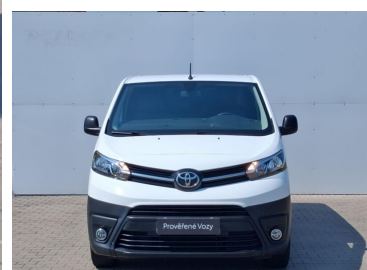

Toyota
Prověřené vozy

Toyota PROACE

2,0 D-4D 90kW L1 H1

379 900 Kč s DPH

313 967 Kč bez DPH

Doba financování: 48
Vlastní splátka (%): 40%

od **5726**
brutto/měsíc
NEZAHRNÚJE POJIŠTĚNÍ

Nabídka nezahrnuje pojištění. Poskytovatelem financování je Toyota Financial Services Czech s.r.o. Tato reprezentativní nabídka není nabídkou k uzavření smlouvy dle § 1732 zák. č. 89/2012 Sb., občanského zákoníku. Konkrétní nabídku vám poskytne autorizovaný prodejce Toyota.