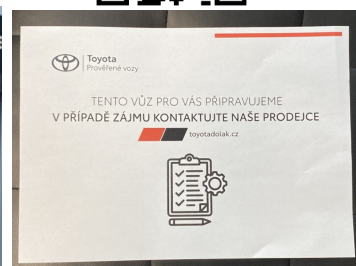

Toyota
Prověřené vozy

Toyota RAV4

2.0i, ČR, Active, tažné, 4x4

309 900 Kč

Doba financování: 48
Vlastní splátka (%): 40%

od 4671
brutto/měsíc
NEZAHHRNUJE POJIŠTĚNÍ

Nabídka nezahrnuje pojištění. Poskytovatelem financování je Toyota Financial Services Czech s.r.o. Tato reprezentativní nabídka není nabídkou k uzavření smlouvy dle § 1732 zák. č. 89/2012 Sb., občanského zákoníku. Konkrétní nabídku vám poskytne autorizovaný prodejce Toyota.

DATUM VYTVOŘENÍ
13:20 30.06.2026