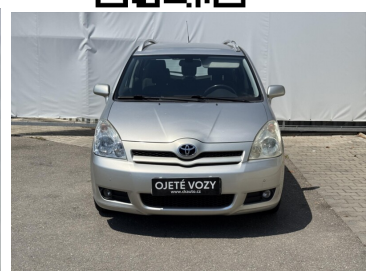

Toyota
Prověřené vozy

Toyota Corolla Verso

1,8

69 000 Kč

Doba financování: 48
Vlastní splátka (%): 40%

od 1040
brutto/měsíc
NEZAHRAJUJE POJIŠTĚNÍ

Nabídka nezahrnuje pojištění. Poskytovatelem financování je Toyota Financial Services Czech s.r.o. Tato reprezentativní nabídka není nabídkou k uzavření smlouvy dle § 1732 zák. č. 89/2012 Sb., občanského zákoníku. Konkrétní nabídku vám poskytne autorizovaný prodejce Toyota.

DATUM VYTVOŘENÍ
22:57 30.06.2026

Toyota
Prověřené vozy

VÝBAVA

6x airbag, ABS, aut. klimatizace, aut. převodovka, AUX, centrální dálkový, Centrální zamykání, Dělená zadní sedadla, el. okna, el. zrcátka, Imobilizér, Isofix, mlhovky, Multifunkční volant, nastavitelný volant, Palubní počítač, Parkovací senzory zadní, Stabilizace podvozku (ESP), Tempomat, venkovní teploměr, vnitřní teploměr, Vyhřívaná zrcátka, výškově nastavitelné sedadlo řidiče, Zadní stěrač