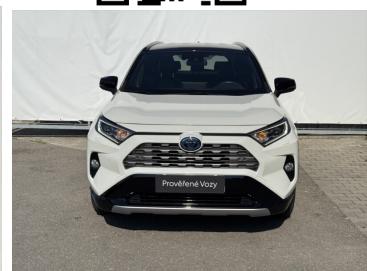

Toyota
Prověřené vozy

Toyota RAV4

2,5 Selection

789 000 Kč

Doba financování: 48
Vlastní splátka (%): 40%

od 11892
brutto/měsíc
NEZAHHRNUJE POJIŠTĚNÍ

Nabídka nezahrnuje pojištění. Poskytovatelem financování je Toyota Financial Services Czech s.r.o. Tato reprezentativní nabídka není nabídkou k uzavření smlouvy dle § 1732 zák. č. 89/2012 Sb., občanského zákoníku. Konkrétní nabídku vám poskytne autorizovaný prodejce Toyota.