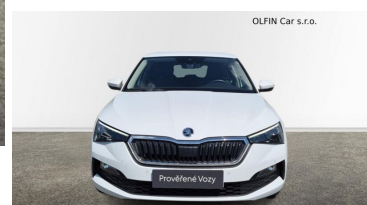

Toyota
Prověřené vozy

Škoda Scala

1.0 TSI 81KW Style

349 000 Kč

Doba financování: 48
Vlastní splátka (%): 40%

od **5260**
brutto/měsíc
NEZAHHRNUJE POJIŠTĚNÍ

Číslo klíče: 130

Nabídka nezahrnuje pojištění. Poskytovatelem financování je Toyota Financial Services Czech s.r.o. Tato reprezentativní nabídka není nabídkou k uzavření smlouvy dle § 1732 zák. č. 89/2012 Sb., občanského zákoníku. Konkrétní nabídku vám poskytne autorizovaný prodejce Toyota.

DATUM VYTVOŘENÍ
08:11 25.06.2026

Toyota
Prověřené vozy

VÝBAVA

6x airbag, ABS, alu kola, aut. aktivace výstražných světlometů, aut. zabrzdění v kopci, automaticky zatmavovací zrcátka, autorádio, Bezklíčové odemykání, Bezklíčové startování, Bluetooth + Handsfree, centrální dálkový, Centrální zamykání, deaktivace airbagu spolujezdce, Dělená zadní sedadla, denní svícení, Dvouzónová klimatizace, EDS, el. okna, el. přední okna, el. zrcátka, Isofix, mlhovky, Multifunkční volant, nouzové brzdění (PEBS), Palubní počítač, Parkovací senzory zadní, Protiprokluzový systém kol (ASR), přední světla LED, senzor stěračů, senzor světla, Stabilizace podvozku (ESP), Start-Stop systém, Tempomat, USB, vyhřívaná sedadla, Vyhřívaná zrcátka, zadní světla LED