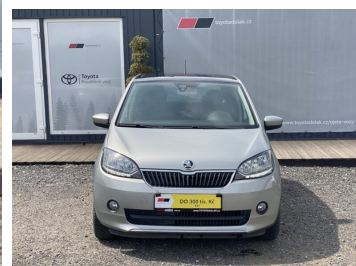

Toyota
Prověřené vozy

Škoda Citigo

1.0i, ČR, automat, panorama
184 900 Kč

Doba financování: 48
Vlastní splátka (%): 40%

od 2787
brutto/měsíc
NEZAHRAJUJE POJIŠTĚNÍ

Nabídka nezahrnuje pojištění. Poskytovatelem financování je Toyota Financial Services Czech s.r.o. Tato reprezentativní nabídka není nabídkou k uzavření smlouvy dle § 1732 zák. č. 89/2012 Sb., občanského zákoníku. Konkrétní nabídku vám poskytne autorizovaný prodejce Toyota.

DATUM VYTVOŘENÍ
08:01 25.06.2026

Toyota
Prověřené vozy

VÝBAVA

ABS, alu kola, automatické svícení, autorádio, centrální dálkový, deaktivace airbagu spolujezdce, Dělená zadní sedadla, el. okna, el. ovládání zrcátek, Imobilizér, LED denní svícení, man. klimatizace, mlhovky, nastavitelný volant, otáčkoměr, Palubní počítač, Posilovač řízení, Senzor tlaku v pneumatikách, venkovní teploměr, vyhřívaná sedadla, zadní mlhovka, Zadní stěrač, zatmavená zadní skla

NAJETO
58 966 km

VÝKON
75 k

KAROSERIE
Hatchback

PALIVO
Benzín

BARVA KAROSERIE
Šedá

PŘEVODOVKA
Automatická

POČET DVEŘÍ/SEDADEL
/

SYSTÉMOVÉ Č.
#408156