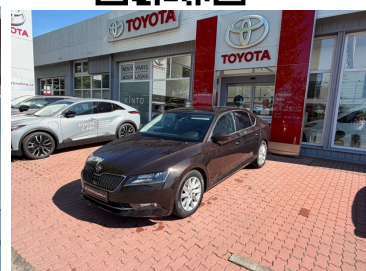

Toyota
Prověřené vozy

Škoda Superb

2.0 TDI 7DSG Alcantara tažné

459 000 Kč s DPH

Doba financování: 48
Vlastní splátka (%): 40%

od 6918
brutto/měsíc
NEZAHRAJUJE POJIŠTĚNÍ

Nabídka nezahrnuje pojištění. Poskytovatelem financování je Toyota Financial Services Czech s.r.o. Tato reprezentativní nabídka není nabídkou k uzavření smlouvy dle § 1732 zák. č. 89/2012 Sb., občanského zákoníku. Konkrétní nabídku vám poskytne autorizovaný prodejce Toyota.

DATUM VYTVOŘENÍ
21:28 24.06.2026

Toyota
Prověřené vozy

VÝBAVA

BEZPEČNOST

ABS, Dešťový senzor, Senzor šera, Isofix, Omezovač rychlosti, Kolenní airbag, Airbag řidiče, Airbag spolujezdce, Automatické denní svícení, Mlhové světlomety, Senzor tlaku v pneumatikách, Bi-xenonové světlomety, Zadní LED světla, Ostřikovače světlometů, Asistent brzdění - Brake Assist, Bezpečnostní systém E-Call, Systém varování před kolizí