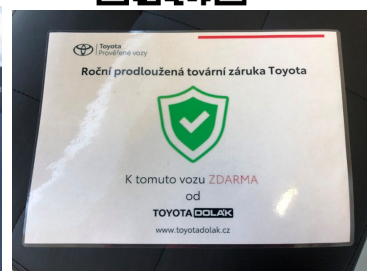

Toyota
Prověřené vozy

Toyota RAV4

2.5HSD, ČR, Black Edition, 4x4
734 900 Kč s DPH
607 355 Kč bez DPH

Doba financování: 48
Vlastní splátka (%): 40%

od 11076
brutto/měsíc
NEZAHRNÚJE POJIŠTĚNÍ

Nabídka nezahrnuje pojištění. Poskytovatelem financování je Toyota Financial Services Czech s.r.o. Tato reprezentativní nabídka není nabídkou k uzavření smlouvy dle § 1732 zák. č. 89/2012 Sb., občanského zákoníku. Konkrétní nabídku vám poskytne autorizovaný prodejce Toyota.

DATUM VYTVOŘENÍ
05:16 21.06.2026

Toyota
Prověřené vozy

VÝBAVA

ABS, Adaptivní tempomat, alu kola, Android Auto, Apple CarPlay, asistent jízdy v jízdním pruhu, aut. klimatizace, Automatické přepínání dálkových světel, automatické svícení, autorádio, bezdrátová nabíječka mobilních telefonů, Bezklíčkové ovládání, Bluetooth + Handsfree, centrální dálkový, deaktivace airbagu spolujezdce, Dělená zadní sedadla, Dvouzónová klimatizace, el. okna, el. ovládání zrcátek, El. ovládaný kufr, El. seřiditelné sedadlo řidiče, El. sklopná zrcátka, elektronická ruční brzda, hlasové ovládání palubního počítače, Imobilizér, Isofix, LED denní svícení, LED světlomety plnohodnotné, mlhovky, Multifunkční volant, nastavitelný volant, nouzové brzdění (PEBS), Ostřikovače světlometů, otáčkoměr, Palubní počítač, Parkovací kamera, Parkovací senzory přední, Parkovací senzory zadní, Pohon 4x4, Posilovač řízení, Prémiový audiosystém, Protiprokluzový systém kol (ASR), Rozpoznávání dopravních značek, senzor stěračů, Senzor tlaku v pneumatikách, Stabilizace podvozku (ESP), Tempomat, USB, venkovní teploměr, volba jízdního režimu, vyhřívání sedadla, Vyhřívání zrcátka, vyhřívání přední sklo, Vyhřívání volant, výsuvné opěrky hlav, výškově nastavitelné sedadlo řidiče, Zadní loketní opěrka, zadní mlhovka, Zadní stěrač, záruka, zatmavená zadní skla