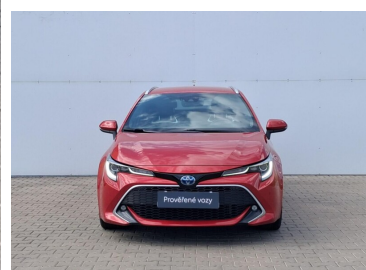

Toyota
Prověřené vozy

Toyota Corolla

2.0 HSD e-CVT Executive VIP JBL

469 900 Kč

Doba financování: 48
Vlastní splátka (%): 40%

od 7082
brutto/měsíc
NEZAHHRNUJE POJIŠTĚNÍ

Nabídka nezahrnuje pojištění. Poskytovatelem financování je Toyota Financial Services Czech s.r.o. Tato reprezentativní nabídka není nabídkou k uzavření smlouvy dle § 1732 zák. č. 89/2012 Sb., občanského zákoníku. Konkrétní nabídku vám poskytne autorizovaný prodejce Toyota.

DATUM VYTVOŘENÍ
12:21 22.06.2026

Toyota
Prověřené vozy

VÝBAVA

ABS, Adaptivní tempomat, AIRBAG 6x, Asistent rozjezdu do kopce, ASR, Autohold, automatická převodovka, Automatické přepínání dálkových světel, autorádio, BAS brzdový asistent, Bezdrátová nabíječka telefonu, Bezklíčové odemykání, Bluetooth + Handsfree, Centrální zamykání, Dálkové centrální zamykání, deaktivace airbagu spolujezdce, Dešťový senzor, Dvouzónová klimatizace, El. ovl. oken, El. ovl. zrcátek, El. ovládané 5. dveře, El. sklopná zrcátka, Elektrická parkovací brzda, ESP, head-up display, HF sada, Hlasové ovládání, Imobilizér, Isofix, Jednotlivé dělené sedačky, Kola z lehkých slitin, Kontrola mrtvého úhlu, Kontrola tlaku v pneu, LED denní svícení, LED světlomety, Loketní opěrka, Metalická barva, Multifunkční volant, nastavitelný volant, Navigační systém, Omezovač rychlosti, Palubní počítač, Parkovací kamera, Parkovací senzory přední, Parkovací senzory: Ano, Počet míst k sezení: 5, Posilovač řízení, Přední mlhová světla, Řazení na volant, senzor světel, sound systém s více reproduktory, startování tlačítkem, Stěrač zad. okna, Systém hlídání vybočení z pruhu, Tempomat, Teploměr, USB připojení, volba jízdního režimu, Výhřev sedadel, Výhřev zrcátek, Vyhřívavý volant, Výškově nast. sedadlo řidiče, Zadní sklo, zadní světla LED, Zatmavovací zrcátko - vnitřní