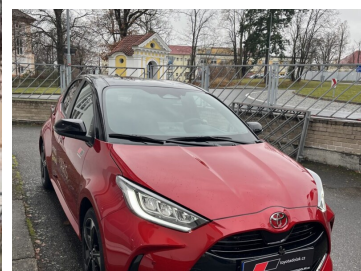

Toyota
Prověřené vozy

Toyota Yaris

1.5 HEV 130, Executive

599 900 Kč s DPH

495 785 Kč bez DPH

Doba financování: 36
Vlastní splátka (%): 30%

od **9443**
brutto/měsíc
NEZAHHRNUJE POJIŠTĚNÍ

Nabídka nezahrnuje pojištění. Poskytovatelem financování je Toyota Financial Services Czech s.r.o. Tato reprezentativní nabídka není nabídkou k uzavření smlouvy dle § 1732 zák. č. 89/2012 Sb., občanského zákoníku. Konkrétní nabídku vám poskytne autorizovaný prodejce Toyota.

DATUM VYTVOŘENÍ
22:41 18.06.2026

Toyota
Prověřené vozy

VÝBAVA

1 monitor, ABS, ambientní osvětlení interiéru, Android Auto, Apple CarPlay, asistent jízdy v jízdním pruhu, asistent jízdy v koloně, asistent rozjezdu do kopce (HSA), aut. klimatizace, Automatické přepínání dálkových světel, automatické svícení, Bezklíčkové ovládání, Bluetooth + Handsfree, centrální dálkový, Centrální zamykání, deaktivace airbagu spolujezdce, denní svícení, digitální příjem rádia (DAB), digitální přístrojový štít, Dvouzónová klimatizace, el. okna, el. ovládání zrcátek, El. ovládaný kufr, El. sklopná zrcátka, elektronická ruční brzda, hlídání mrtvého úhlu, Imobilizér, LED denní svícení, LED světlomety plnohodnotné, mlhovky, Multifunkční volant, nastavitelná sedadla, nastavitelný volant, Palubní počítač, Panoramatická střeška, Parkovací kamera, Parkovací senzory přední, Parkovací senzory zadní, Posilovač řízení, Prediktivní tempomat, Rozpoznávání dopravních značek, senzor stěračů, Senzor tlaku v pneumatikách, Sledování únavy řidiče, sportovní sedadla, Stabilizace podvozku (ESP), USB, vyhřívaná sedadla, Vyhřívaná zrcátka, Vyhřívaný volant, výškově nastavitelné sedadlo řidiče, Zadní stěrač, záruka, zatmavená zadní skla