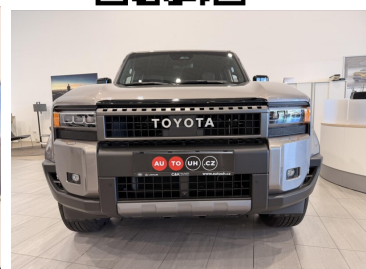

Toyota
Prověřené vozy

Toyota Land Cruiser

2,8 Executive (204k) MHEV

2 180 000 Kč s DPH

1 801 653 Kč bez DPH

Doba financování: 48
Vlastní splátka (%): 40%

od **32855**brutto/měsíc
NEZAHRNUJE POJIŠTĚNÍ

Nabídka nezahrnuje pojištění. Poskytovatelem financování je Toyota Financial Services Czech s.r.o. Tato reprezentativní nabídka není nabídkou k uzavření smlouvy dle § 1732 zák. č. 89/2012 Sb., občanského zákoníku. Konkrétní nabídku vám poskytne autorizovaný prodejce Toyota.

DATUM VYTVOŘENÍ
21:33 12.06.2026