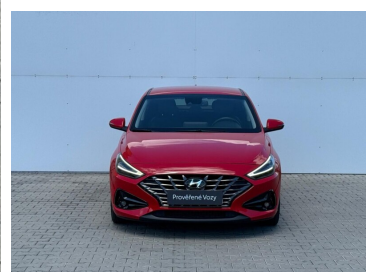

Toyota
Prověřené vozy

Hyundai i30

1.5 T-GDI MHEV Family Smart AT

339 900 Kč

Doba financování: 48
Vlastní splátka (%): 40%

od 5123brutto/měsíc
NEZAHHRUJE POJIŠTĚNÍ

Nabídka nezahrnuje pojištění. Poskytovatelem financování je Toyota Financial Services Czech s.r.o. Tato reprezentativní nabídka není nabídkou k uzavření smlouvy dle § 1732 zák. č. 89/2012 Sb., občanského zákoníku. Konkrétní nabídku vám poskytne autorizovaný prodejce Toyota.

DATUM VYTVOŘENÍ
01:38 15.06.2026