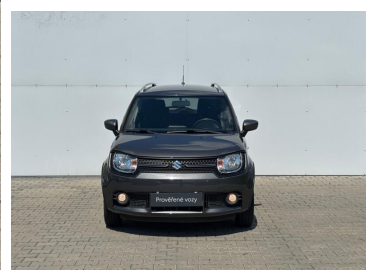

Toyota
Prověřené vozy

Suzuki Ignis

1,2 DualJet Premium

239 900 Kč

Doba financování: 48
Vlastní splátka (%): 40%

od **3616**brutto/měsíc
NEZAHRAJUJE POJIŠTĚNÍ

Nabídka nezahrnuje pojištění. Poskytovatelem financování je Toyota Financial Services Czech s.r.o. Tato reprezentativní nabídka není nabídkou k uzavření smlouvy dle § 1732 zák. č. 89/2012 Sb., občanského zákoníku. Konkrétní nabídku vám poskytne autorizovaný prodejce Toyota.

DATUM VYTVOŘENÍ
05:13 09.06.2026

Toyota
Prověřené vozy

VÝBAVA

ABS, AIRBAG 6x, Android Auto, Apple Car Play, Asistent rozjezdu do kopce, ASR, autorádio, Bluetooth + Handsfree, Centrální zamykání, Dálkové centrální zamykání, deaktivace airbagu spolujezdce, Digitální příjem radia DAB, El. ovl. oken, El. ovl. zrcátek, ESP, HF sada, Hlasové ovládání, Imobilizér, Isofix, Jednotlivé dělené sedačky, Klimatizace neřízená, Kola z lehkých slitin, LED denní svícení, Metalická barva, Multifunkční volant, nastavitelný volant, Palubní počítač, Parkovací kamera, Počet míst k sezení: 4, Posilovač řízení, senzor světla, sound systém s více reproduktory, Stěrač zad. okna, Teploměr, USB připojení, Vyhřev sedadel, Vyhřev zrcátek, Výškové nast. sedadlo řidiče, Zadní sklo, zadní světla LED