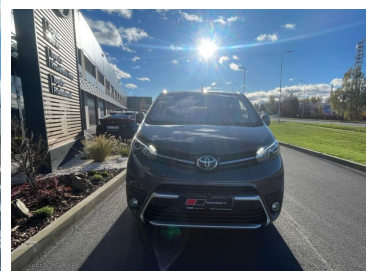

Toyota
Prověřené vozy

Toyota PROACE VERSO

2.0D MT Family Comfort NAVI L2

849 900 Kč s DPH
702 397 Kč bez DPH

Doba financování: 48
Vlastní splátka (%): 40%

od **12809**brutto/měsíc
NEZAHRAJUJE POJIŠTĚNÍ

Nabídka nezahrnuje pojištění. Poskytovatelem financování je Toyota Financial Services Czech s.r.o. Tato reprezentativní nabídka není nabídkou k uzavření smlouvy dle § 1732 zák. č. 89/2012 Sb., občanského zákoníku. Konkrétní nabídku vám poskytne autorizovaný prodejce Toyota.

DATUM VYTVOŘENÍ
05:36 09.06.2026

Toyota
Prověřené vozy

VÝBAVA

ABS, alu kola, Android Auto, Apple CarPlay, asistent jízdy v jízdním pruhu, asistent rozjezdu do kopce (HSA), aut. klimatizace, Automatické přepínání dálkových světel, automatické svícení, autorádio, Bezklíčkové ovládání, Bluetooth + Handsfree, centrální dálkový, Centrální zamykání, deaktivace airbagu spolujezdce, Dělená zadní sedadla, denní svícení, digitální příjem rádia (DAB), digitální přístrojový štít, dotykové ovládání palubního počítače, Dvouzónová klimatizace, el. okna, el. ovládání zrcátek, El. sklopná zrcátka, hlídání mrtvého úhlu, Imobilizér, Isofix, LED denní svícení, LED světlomety plnohodnotné, mlhovky, Multifunkční volant, nastavitelná sedadla, nastavitelný volant, Navigační systém, otáčkoměr, Palubní počítač, Parkovací kamera, Parkovací senzory přední, Parkovací senzory zadní, Posilovač řízení, Protiprokluzový systém kol (ASR), Rozpoznávání dopravních značek, satelitní navigace, senzor stěračů, Senzor tlaku v pneumatikách, Stabilizace podvozku (ESP), Start-Stop systém, Tempomat, tónovaná skla, USB, venkovní teploměr, vyhřívána sedadla, Vyhřívána zrcátka, výsuvné opěrky hlav, výškově nastavitelné sedadlo řidiče, zadní mlhovka, Zadní stěrač, záruka, zatmavená zadní skla