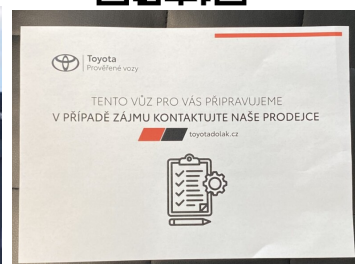

Toyota
Prověřené vozy

Toyota PROACE VERSO

2.0D, ČR, Bussines L1, DPH

569 900 Kč s DPH

470 992 Kč bez DPH

Doba financování: 48
Vlastní splátka (%): 40%

od **8589**brutto/měsíc
NEZAHRAJUJE POJIŠTĚNÍ

Nabídka nezahrnuje pojištění. Poskytovatelem financování je Toyota Financial Services Czech s.r.o. Tato reprezentativní nabídka není nabídkou k uzavření smlouvy dle § 1732 zák. č. 89/2012 Sb., občanského zákoníku. Konkrétní nabídku vám poskytne autorizovaný prodejce Toyota.

DATUM VYTVOŘENÍ
05:15 09.06.2026

Toyota
Prověřené vozy

VÝBAVA

ABS, Android Auto, Apple CarPlay, aut. klimatizace, autorádio, Bluetooth + Handsfree, centrální dálkový, deaktivace airbagu spolujezdce, Dělená zadní sedadla, denní svícení, Dvouzónová klimatizace, el. okna, el. ovládání zrcátek, hlídání mrtvého úhlu, Imobilizér, Isofix, mlhovky, Multifunkční volant, nastavitelný volant, Navigační systém, otáčkoměr, Pádla řazení na volantu, Palubní počítač, Parkovací senzory zadní, Posilovač řízení, Protiprokluzový systém kol (ASR), Start-Stop systém, Tažné zařízení, Tempomat, USB, venkovní teploměr, vyhřívaná sedadla, Vyhřívaná zrcátka, výsuvné opěrky hlav, výškově nastavitelné sedadlo řidiče, zadní mlhovka, Zadní stěrač, záruka, zatmavená zadní skla