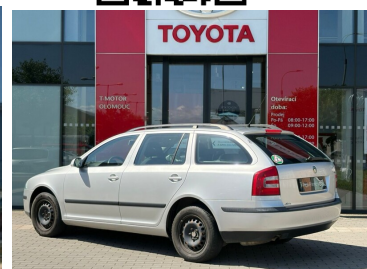

Toyota
Prověřené vozy

Škoda Octavia

1.6 Combi

65 000 Kč s DPH

Doba financování: 48
Vlastní splátka (%): 40%

od **980**brutto/měsíc
NEZAHRNÚJE POJIŠTĚNÍ

Nabídka nezahrnuje pojištění. Poskytovatelem financování je Toyota Financial Services Czech s.r.o. Tato reprezentativní nabídka není nabídkou k uzavření smlouvy dle § 1732 zák. č. 89/2012 Sb., občanského zákoníku. Konkrétní nabídku vám poskytne autorizovaný prodejce Toyota.

DATUM VYTVOŘENÍ
13:12 13.06.2026

Toyota
Prověřené vozy

VÝBAVA

BEZPEČNOST

Airbag řidiče, Boční airbag řidiče

KOMFORT

El. nastavitelná zpětná zrcátka, Textilní čalounění sedadel, Posilovač řízení

KONTAKT S PORADCEM