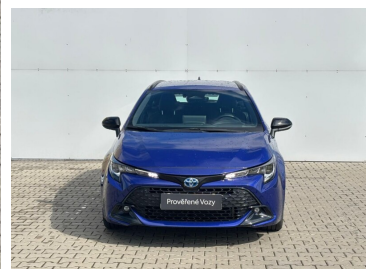

Toyota
Prověřené vozy

Toyota Corolla

1.8 HSD e-CVT Comfort Tech

639 900 Kč s DPH
528 843 Kč bez DPH

Doba financování: 36
Vlastní splátka (%): 30%
od 10073brutto/měsíc
NEZAHRNÚJE POJIŠTĚNÍ

Nabídka nezahrnuje pojištění. Poskytovatelem financování je Toyota Financial Services Czech s.r.o. Tato reprezentativní nabídka není nabídkou k uzavření smlouvy dle § 1732 zák. č. 89/2012 Sb., občanského zákoníku. Konkrétní nabídku vám poskytne autorizovaný prodejce Toyota.

DATUM VYTVOŘENÍ
06:03 08.06.2026

Toyota
Prověřené vozy

VÝBAVA

ABS, Adaptivní tempomat, AIRBAG 6x, Android Auto, Apple Car Play, Asistent rozjezdu do kopce, ASR, Autohold, automatická převodovka, Automatické přepínání dálkových světel, autorádio, BAS brzdový asistent, Bezdrátová nabíječka telefonu, Bluetooth + Handsfree, Centrální zamykání, Dálkové centrální zamykání, deaktivace airbagu spolujezdce, Dešťový senzor, Digitální příjem radia DAB, digitální přístrojový štít, Dvouzónová klimatizace, El. ovl. oken, El. ovl. zrcátek, Elektrická parkovací brzda, ESP, HF sada, Hlasové ovládání, Imobilizér, Isofix, Jednotlivé dělené sedačky, Kola z lehkých slitin, LED denní svícení, Loketní opěrka, Metalická barva, Multifunkční volant, nastavitelný volant, Omezovač rychlosti, Palubní počítač, Parkovací kamera, Parkovací senzory přední, Parkovací senzory: Ano, Počet míst k sezení: 5, Posilovač řízení, Přední mlhová světla, Rozpoznání dopravních značek, Rozpoznání únavy, senzor světel, sound systém s více reproduktory, startování tlačítkem, Stěrač zad. okna, Systém hlídání vybočení z pruhu, Tempomat, Teploměr, USB připojení, Výchřev sedadel, Výchřev zrcátek, Vyhřívavý volant, Výškově nast. sedadlo řidiče, Zadní sklo, zadní světla LED, Zatmavovací zrcátko - vnitřní