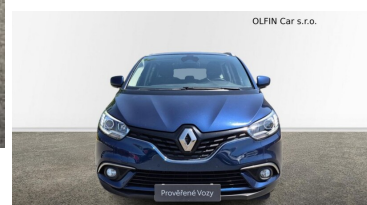

Toyota
Prověřené vozy

Renault Grand Scenic

Energy Business 1,6 DCi 96 kW

279 000 Kč s DPH
230 579 Kč bez DPH

Doba financování: 48
Vlastní splátka (%): 40%

od **4205**brutto/měsíc
NEZAHRNÚJE POJIŠTĚNÍ

Nabídka nezahrnuje pojištění. Poskytovatelem financování je Toyota Financial Services Czech s.r.o. Tato reprezentativní nabídka není nabídkou k uzavření smlouvy dle § 1732 zák. č. 89/2012 Sb., občanského zákoníku. Konkrétní nabídku vám poskytne autorizovaný prodejce Toyota.

DATUM VYTVOŘENÍ
16:51 15.06.2026

Toyota
Prověřené vozy

VÝBAVA

6x airbag, ABS, alu kola, aut. aktivace výstražných světlometů, aut. zabrzdění v kopci, autorádio, AUX, Bezklíčové odemykání, Bezklíčové startování, Bluetooth + Handsfree, Centrální zamykání, deaktivace airbagu spolujezdce, Dělená zadní sedadla, denní svícení, Dvouzónová klimatizace, el. okna, el. přední okna, el. zrcátka, Isofix, klimatizovaná přihrádka, mlhovky, Multifunkční volant, nouzové brzdění (PEBS), Palubní počítač, Protiprokluzový systém kol (ASR), satelitní navigace, senzor stěračů, senzor světel, Senzor tlaku v pneumatikách, Sledování únavy řidiče, Stabilizace podvozku (ESP), Start-Stop systém, Tempomat, USB, Vyhřívaná zrcátka, zadní světla LED