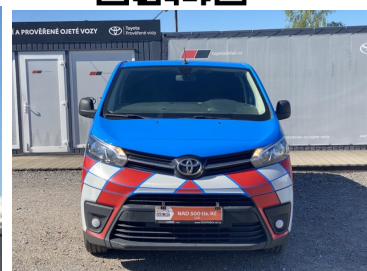

Toyota
Prověřené vozy

Toyota PROACE

2.0D, ČR-1m, Active, navi, DPH

569 900 Kč s DPH

470 992 Kč bez DPH

Doba financování: 48
Vlastní splátka (%): 40%

od **8589**brutto/měsíc
NEZAHRNÚJE POJIŠTĚNÍ

Nabídka nezahrnuje pojištění. Poskytovatelem financování je Toyota Financial Services Czech s.r.o. Tato reprezentativní nabídka není nabídkou k uzavření smlouvy dle § 1732 zák. č. 89/2012 Sb., občanského zákoníku. Konkrétní nabídku vám poskytne autorizovaný prodejce Toyota.

DATUM VYTVOŘENÍ
00:02 30.05.2026

Toyota
Prověřené vozy

VÝBAVA

ABS, Android Auto, Apple CarPlay, automatické svícení, autorádio, Bluetooth + Handsfree, centrální dálkový, deaktivace airbagu spolujezdce, denní svícení, el. okna, el. ovládání zrcátek, Imobilizér, man. klimatizace, Multifunkční volant, nastavitelný volant, Navigační systém, otáčkoměr, Pádla řazení na volantu, Palubní počítač, Parkovací senzory zadní, Posilovač řízení, Protiprokluzový systém kol (ASR), Senzor tlaku v pneumatikách, Stabilizace podvozku (ESP), Start-Stop systém, Tempomat, USB, venkovní teploměr, vyhřívaná sedadla, Vyhřívaná zrcátka, výsuvné opěrky hlav, výškově nastavitelné sedadlo řidiče, zadní mlhovka, záruka