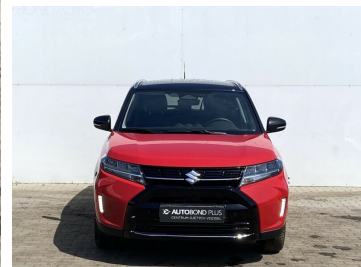

Toyota
Prověřené vozy

Suzuki Vitara

1.4 BoosterJet 6AT 4x4 Elegance

624 900 Kč s DPH

516 446 Kč bez DPH

Doba financování: 48
Vlastní splátka (%): 40%

od 9418
brutto/měsíc
NEZAHRAJUJE POJIŠTĚNÍ

Nabídka nezahrnuje pojištění. Poskytovatelem financování je Toyota Financial Services Czech s.r.o. Tato reprezentativní nabídka není nabídkou k uzavření smlouvy dle § 1732 zák. č. 89/2012 Sb., občanského zákoníku. Konkrétní nabídku vám poskytne autorizovaný prodejce Toyota.

DATUM VYTVOŘENÍ
10:05 21.06.2026

Toyota
Prověřené vozy

VÝBAVA

ABS, Adaptivní tempomat 210, AIRBAG 6x, Airbag řidiče, Android Auto, Apple Car Play, ASR, Autoalarm, automatická převodovka, Automatické přepínání dálkových světel, autorádio, BAS brzdový asistent, Bezklíčové odemykání, Bluetooth + Handsfree, Centrální zamykání, Dálkové centrální zamykání, deaktivace airbagu spolujezdce, denní svícení, Dešťový senzor, El. ovl. oken, El. ovl. zrcátek, ESP, Imobilizér, Isofix, Jednotlivé dělené sedačky, Klimatizace řízená, Kola z lehkých slitin, Kontrola mrtvého úhlu, Kontrola tlaku v pneu, LED denní svícení, LED světlomety, Loketní opěrka, loketní opěrka zadní, malý kožený paket, Metalická barva, Multifunkční volant, nastavitelný volant, Navigační systém, Palubní počítač, Parkovací kamera, Parkovací senzory přední, Parkovací senzory: Ano, Počet míst k sezení: 5, Pohon všech kol, Posilovač řízení, Přední mlhová světla, senzor světel, Start stop systém, startování tlačítkem, Stěrač zad. okna, Systém hlídání vybočení z pruhu, Teploměr, USB připojení, volba jízdního režimu, Výhřev sedadel, Výhřev zrcátek, zadní světla LED