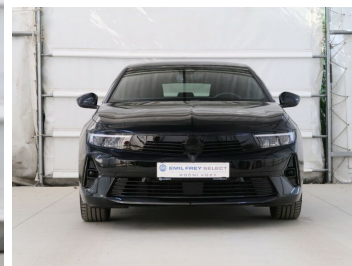

**Toyota**  
Prověřené vozy

VYBRANÉ VOZIDLO JE ZAPARKOVÁNO  
V CENTRÁLNÍM SKLADU.

Prohlídku je nutné předem domluvit na tel.

**+420 800 111 234**