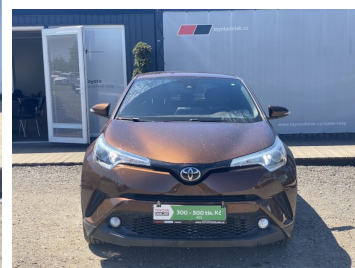

Toyota
Prověřené vozy

Toyota C-HR

1.2iT, ČR-1m, Executive, 4x4

409 900 Kč

Doba financování: 48
Vlastní splátka (%): 40%

od **6178**brutto/měsíc
NEZAHHRUJE POJIŠTĚNÍ

Nabídka nezahrnuje pojištění. Poskytovatelem financování je Toyota Financial Services Czech s.r.o. Tato reprezentativní nabídka není nabídkou k uzavření smlouvy dle § 1732 zák. č. 89/2012 Sb., občanského zákoníku. Konkrétní nabídku vám poskytne autorizovaný prodejce Toyota.

DATUM VYTVORENÍ
01:46 28.05.2026

Toyota
Prověřené vozy

VÝBAVA

ABS, alu kola, asistent jízdy v jízdním pruhu, aut. klimatizace, Automatické přepínání dálkových světel, autorádio, Bluetooth + Handsfree, centrální dálkový, deaktivace airbagu spolujezdce, Dělená zadní sedadla, Dvouzónová klimatizace, el. okna, el. ovládání zrcátek, elektronická ruční brzda, hlídání mrtvého úhlu, Imobilizér, Isofix, LED denní svícení, mlhovky, Multifunkční volant, nastavitelný volant, Navigační systém, otáčkoměr, Palubní počítač, Parkovací asistent, Parkovací kamera, Parkovací senzory přední, Parkovací senzory zadní, Pohon 4x4, Posilovač řízení, Protiprokluzový systém kol (ASR), Tempomat, USB, venkovní teploměr, vyhřívání sedadla, Vyhřívání zrcátka, Vyhřívání volant, výsuvné opěrky hlav, výškově nastavitelné sedadlo řidiče, zadní mlhovka, Zadní stěrač, záruka, zatmavená zadní skla

CHARAKTERISTIKA VOZIDLA

OBJEM 1 197 cm ³	ROK VÝROBY 2017
DATUM PRVNÍ REGISTRACE 2017-01-01	NAJETO 96 366 km
VÝKON 116 k	KAROSERIE SUV
PALIVO Benzín	BARVA KAROSERIE Hnědá
PŘEVODOVKA Automatická	POČET DVEŘÍ/SEDADEL /
SYSTÉMOVÉ Č. #401247	VIN NMTLY3FX60R009003