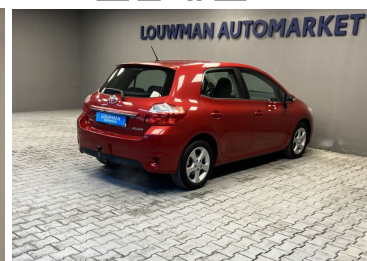

**Toyota**  
Prověřené vozy

## CHARAKTERISTIKA VOZIDLA

OBJEM  
1 598 cm<sup>3</sup>

ROK VÝROBY  
2011

DATUM PRVNÍ REGISTRACE  
2011-11-02

NAJETO  
150 050 km

VÝKON  
132 k

KAROSERIE  
Hatchback

PALIVO  
Benzín