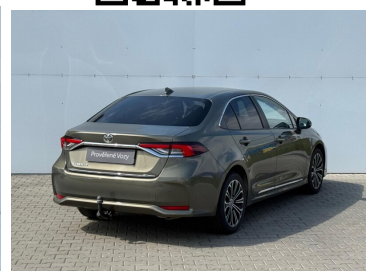

Toyota
Prověřené vozy

Toyota Corolla

1.6 Valvematic Comfort Style Tech

369 900 Kč

Doba financování: 48
Vlastní splátka (%): 40%

od **5575**brutto/měsíc
NEZAHRNÚJE POJIŠTĚNÍ

Nabídka nezahrnuje pojištění. Poskytovatelem financování je Toyota Financial Services Czech s.r.o. Tato reprezentativní nabídka není nabídkou k uzavření smlouvy dle § 1732 zák. č. 89/2012 Sb., občanského zákoníku. Konkrétní nabídku vám poskytne autorizovaný prodejce Toyota.

DATUM VYTVOŘENÍ
20:44 24.05.2026

Toyota
Prověřené vozy

VÝBAVA

ABS, Adaptivní tempomat, AIRBAG 6x, Asistent rozjezdu do kopce, ASR, Autohold, autorádio, BAS brzdový asistent, Bluetooth + Handsfree, Centrální zamykání, Dálkové centrální zamykání, deaktivace airbagu spolujezdce, Dešťový senzor, Digitální příjem radia DAB, digitální přístrojový štít, Dvouzónová klimatizace, El. ovl. oken, El. ovl. zrcátek, El. sklopná zrcátka, ESP, HF sada, Hlasové ovládání, Imobilizér, Isofix, Jednotlivé dělené sedačky, Kola z lehkých slitin, LED denní svícení, Loketní opěrka, Metalická barva, Multifunkční volant, nastavitelný volant, Omezovač rychlosti, Palubní počítač, Parkovací kamera, Parkovací senzory přední, Parkovací senzory: Ano, Počet míst k sezení: 5, Posilovač řízení, Přední mlhová světla, senzor světel, sound systém s více reproduktory, Systém hlídání vybočení z pruhu, Tempomat, Teploměr, USB připojení, Výhřev sedadel, Výhřev zrcátek, Výškově nast. sedadlo řidiče, Zadní sklo, Zatmavovací zrcátko - vnitřní