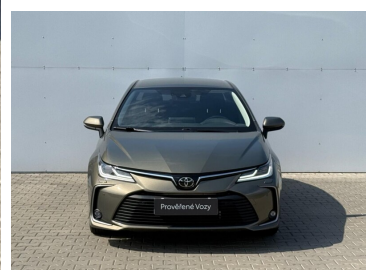

Toyota
Prověřené vozy

Toyota Corolla

1.6 Valvematic Comfort Style Tech

369 900 Kč

Doba financování: 48
Vlastní splátka (%): 40%

od **5575**brutto/měsíc
NEZAHRNÚJE POJIŠTĚNÍ

Nabídka nezahrnuje pojištění. Poskytovatelem financování je Toyota Financial Services Czech s.r.o. Tato reprezentativní nabídka není nabídkou k uzavření smlouvy dle § 1732 zák. č. 89/2012 Sb., občanského zákoníku. Konkrétní nabídku vám poskytne autorizovaný prodejce Toyota.

DATUM VYTVOŘENÍ
20:44 24.05.2026

Toyota
Prověřené vozy

VÝBAVA

ABS, Adaptivní tempomat, AIRBAG 6x, Asistent rozjezdu do kopce, ASR, Autohold, autorádio, BAS brzdový asistent, Bluetooth + Handsfree, Centrální zamykání, Dálkové centrální zamykání, deaktivace airbagu spolujezdce, Dešťový senzor, Digitální příjem radia DAB, digitální přístrojový štít, Dvouzónová klimatizace, El. ovl. oken, El. ovl. zrcátek, El. sklopná zrcátka, ESP, HF sada, Hlasové ovládání, Imobilizér, Isofix, Jednotlivé dělené sedačky, Kola z lehkých slitin, LED denní svícení, Loketní opěrka, Metalická barva, Multifunkční volant, nastavitelný volant, Omezovač rychlosti, Palubní počítač, Parkovací kamera, Parkovací senzory přední, Parkovací senzory: Ano, Počet míst k sezení: 5, Posilovač řízení, Přední mlhová světla, senzor světel, sound systém s více reproduktory, Systém hlídání vybočení z pruhu, Tempomat, Teploměr, USB připojení, Výhřev sedadel, Výhřev zrcátek, Výškově nast. sedadlo řidiče, Zadní sklo, Zatmavovací zrcátko - vnitřní