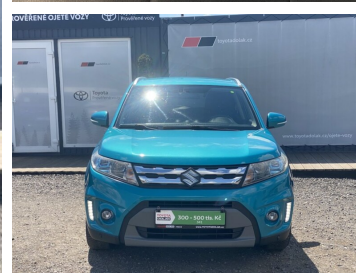

Toyota
Prověřené vozy

Suzuki Vitara

1.6i, ČR-1m, tažné, automat

309 900 Kč

Doba financování: 48
Vlastní splátka (%): 40%

od 4671 brutto/měsíc
NEZAHRNUJE POJIŠTĚNÍ

Nabídka nezahrnuje pojištění. Poskytovatelem financování je Toyota Financial Services Czech s.r.o. Tato reprezentativní nabídka není nabídkou k uzavření smlouvy dle § 1732 zák. č. 89/2012 Sb., občanského zákoníku. Konkrétní nabídku vám poskytne autorizovaný prodejce Toyota.