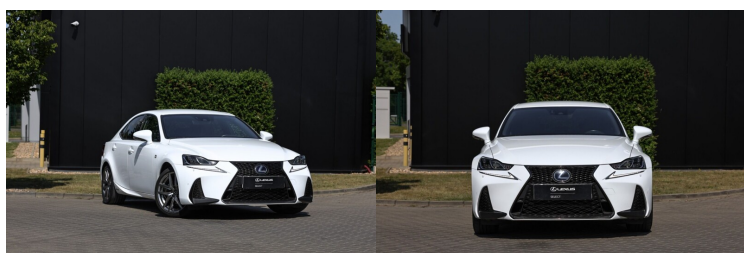

OBJEM
2 494 CM³

PŘEVODOVKA
AUTOMATICKA

VÝKON
181 K

PALIVO
HYBRID

ROK VÝROBY
2021

DATUM PRVNÍ REGISTRACE
2021-02-04

NAJETO
163 644 KM

BARVA KAROSERIE
BILA METALICKA

KAROSERIE
SEDAN

ZEMĚ PŮVODU
CESKO

ZEMĚ PŮVODU/REGISTRAČNÍ
ZNAČKA
JTHBH5D2105082817
/8AN4210

LEXUS SELECT

> KOMPLEXNÍ TECHNICKÁ KONTROLA

> INDIVIDUÁLNÍ FINANČNÍ NABÍDKA

Martin Bača
+420724372982

baca@lexus-praha.cz

LEXUS PRAHA
Praha, Bavorská 3

www.lexus.cz/contact/lexus-praha