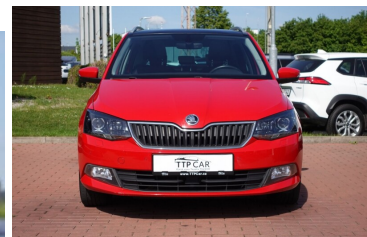

Toyota
Prověřené vozy

Škoda Fabia

1,0TSi 81kW DSG Style

199 900 Kč

Doba financování: 48
Vlastní splátka (%): 40%

od 3013brutto/měsíc
NEZAHRAJUJE POJIŠTĚNÍ

Číslo klíče: 180526/142

Nabídka nezahrnuje pojištění. Poskytovatelem financování je Toyota Financial Services Czech s.r.o. Tato reprezentativní nabídka není nabídkou k uzavření smlouvy dle § 1732 zák. č. 89/2012 Sb., občanského zákoníku. Konkrétní nabídku vám poskytne autorizovaný prodejce Toyota.