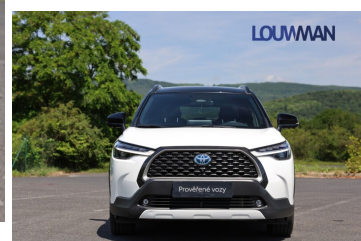

Toyota
Prověřené vozy

Toyota Corolla Cross

2.0L HEV CVT (4x4) Premiere Edition

799 900 Kč

Doba financování: 48
Vlastní splátka (%): 40%

od **12056**
brutto/měsíc
NEZAHRAJUJE POJIŠTĚNÍ

Číslo klíče: 6

Nabídka nezahrnuje pojištění. Poskytovatelem financování je Toyota Financial Services Czech s.r.o. Tato reprezentativní nabídka není nabídkou k uzavření smlouvy dle § 1732 zák. č. 89/2012 Sb., občanského zákoníku. Konkrétní nabídku vám poskytne autorizovaný prodejce Toyota.