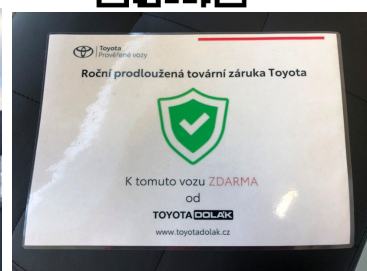

Toyota
Prověřené vozy

Toyota PROACE

1.6D, ČR, Active L1, záruka

239 900 Kč s DPH

198 264 Kč bez DPH

Doba financování: 48
Vlastní splátka (%): 40%

od **3616**brutto/měsíc
NEZAHRNUJE POJIŠTĚNÍ

Nabídka nezahrnuje pojištění. Poskytovatelem financování je Toyota Financial Services Czech s.r.o. Tato reprezentativní nabídka není nabídkou k uzavření smlouvy dle § 1732 zák. č. 89/2012 Sb., občanského zákoníku. Konkrétní nabídku vám poskytne autorizovaný prodejce Toyota.

DATUM VYTVOŘENÍ
20:54 18.05.2026

Toyota
Prověřené vozy

VÝBAVA

ABS, autorádio, centrální dálkový, deaktivace airbagu spolujezdce, denní svícení, el. okna, el. ovládání zrcátek, Imobilizér, man. klimatizace, mlhovky, nastavitelný volant, otáčkoměr, Palubní počítač, Posilovač řízení, Start-Stop systém, Tempomat, USB, Vyhřívaná zrcátka, výsuvné opěrky hlav, zadní mlhovka, záruka