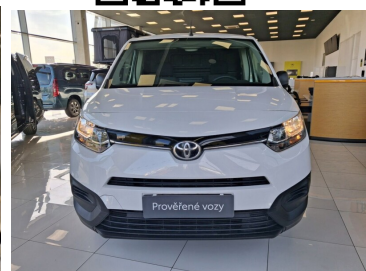

**Toyota**  
Prověřené vozy

# Toyota PROACE

1.5D 75kW 2024

**379 900 Kč s DPH**

313 967 Kč bez DPH

Doba financování: 48  
Vlastní splátka (%): 40%

od **5726**brutto/měsíc  
NEZAHRNÚJE POJIŠTĚNÍ

Nabídka nezahrnuje pojištění. Poskytovatelem financování je Toyota Financial Services Czech s.r.o. Tato reprezentativní nabídka není nabídkou k uzavření smlouvy dle § 1732 zák. č. 89/2012 Sb., občanského zákoníku. Konkrétní nabídku vám poskytne autorizovaný prodejce Toyota.

## CHARAKTERISTIKA VOZIDLA

OBJEM  
1 499 cm<sup>3</sup>

ROK VÝROBY  
2024

DATUM PRVNÍ REGISTRACE  
2024-04-03

NAJETO  
52 502 km

VÝKON  
102 k

KAROSERIE  
Valník

PALIVO  
Diesel