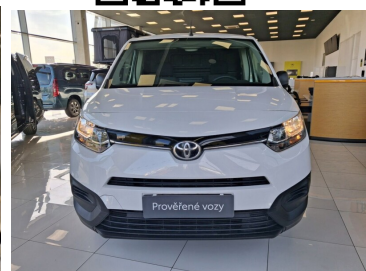

Toyota
Prověřené vozy

Toyota PROACE

1.5D 75kW 2024

379 900 Kč s DPH

313 967 Kč bez DPH

Doba financování: 48
Vlastní splátka (%): 40%

od **5726**
brutto/měsíc
NEZAHRNÚJE POJIŠTĚNÍ

Nabídka nezahrnuje pojištění. Poskytovatelem financování je Toyota Financial Services Czech s.r.o. Tato reprezentativní nabídka není nabídkou k uzavření smlouvy dle § 1732 zák. č. 89/2012 Sb., občanského zákoníku. Konkrétní nabídku vám poskytne autorizovaný prodejce Toyota.

DATUM VYTVOŘENÍ
00:31 01.07.2026

Toyota
Prověřené vozy

KONTAKT S PORADCEM

Jaroslav Doležal

☎ 725848270

@ dolezal@bsauto.cz

PRODEJCE

BSAuto Brno, a.s.

DATUM PRVNÍ REGISTRACE
2024-04-03

NAJETO
52 502 km

VÝKON
102 k

KAROSERIE
Valník

PALIVO
Diesel

BARVA KAROSERIE
Bílá

PŘEVODOVKA
Manuální

POČET DVEŘÍ/SEDADEL
4/2