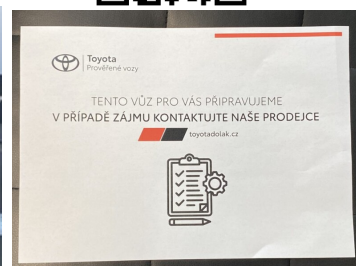

Toyota
Prověřené vozy

Toyota RAV4

2.5HSD, ČR, Active, tažné, 4x4
409 900 Kč

Doba financování: 48
Vlastní splátka (%): 40%

od 6178
brutto/měsíc
NEZAHRAJUJE POJIŠTĚNÍ

Nabídka nezahrnuje pojištění. Poskytovatelem financování je Toyota Financial Services Czech s.r.o. Tato reprezentativní nabídka není nabídkou k uzavření smlouvy dle § 1732 zák. č. 89/2012 Sb., občanského zákoníku. Konkrétní nabídku vám poskytne autorizovaný prodejce Toyota.

DATUM VYTVOŘENÍ
11:59 28.06.2026