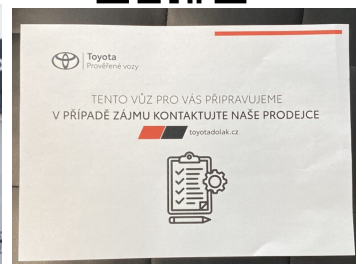

Toyota
Prověřené vozy

Toyota Verso

1.6D, ČR, ActiveTrend, záruka

199 900 Kč

od **3013**brutto/měsíc
NEZAHRNÚJE POJIŠTĚNÍ

Doba financování: 48
Vlastní splátka (%): 40%

Nabídka nezahrnuje pojištění. Poskytovatelem financování je Toyota Financial Services Czech s.r.o. Tato reprezentativní nabídka není nabídkou k uzavření smlouvy dle § 1732 zák. č. 89/2012 Sb., občanského zákoníku. Konkrétní nabídku vám poskytne autorizovaný prodejce Toyota.

DATUM VYTVOŘENÍ
02:53 16.05.2026

Toyota
Prověřené vozy

VÝBAVA

ABS, alu kola, asistent jízdy v jízdním pruhu, aut. klimatizace, autorádio, Bluetooth + Handsfree, centrální dálkový, deaktivace airbagu spolujezdce, Dělená zadní sedadla, denní svícení, Dvouzónová klimatizace, el. okna, el. ovládání zrcátek, El. sklopná zrcátka, Imobilizér, mlhovky, Multifunkční volant, nastavitelný volant, otáčkoměr, Palubní počítač, Parkovací kamera, Posilovač řízení, Protiprokluzový systém kol (ASR), Tažné zařízení, Tempomat, venkovní teploměr, Vyhřívaná zrcátka, výsuvné opěrky hlav, výškově nastavitelné sedadlo řidiče, zadní mlhovka, Zadní stěrač, záruka, zatmavená zadní skla