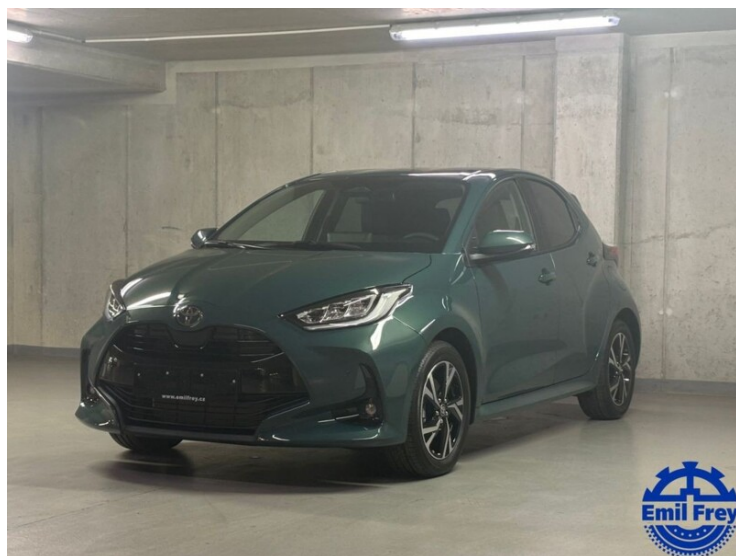

VÝBAVA

ABS, Adaptivní tempomat, alu kola, aut. aktivace výstražných světlometů, autorádio, Bluetooth + Handsfree, centrální dálkový, Centrální zamykání, denní svícení, el. přední okna, el. zrcátka, Imobilizér, Isofix, klimatizace, mlhovky, Multifunkční volant, nouzové brzdění (PEBS), Palubní počítač, senzor stěračů, senzor světel, Senzor tlaku v pneumatikách, Sledování únavy řidiče, Stabilizace podvozku (ESP), Start-Stop systém, vyhřívaná sedadla, Vyhřívaný volant, výškově nastavitelná sedadla

KONTAKT S PORADCEM

Karolína Novotná

Asistentka prodeje nových vozů

+420 727 952 855

prod-toy.p14@emilfrey.cz

PRODEJCE

Emil Frey s.r.o., pobočka Černý Most nové a předváděcí vozy

Praha 9 - Černý Most, Skorkovská 1530

www.emilfrey.cz

+420 727 952 855

prod-toy.p14@emilfrey.cz

Pondělí - Pátek: 09:00-18:00
Sobota: 09:00-14:00

CHARAKTERISTIKA VOZIDLA

OBJEM 1 490 cm³	ROK VÝROBY 2025
NAJETO -	VÝKON 116 k
KAROSERIE Hatchback	PALIVO Benzín
BARVA KAROSERIE - -	PŘEVODOVKA Automatická
POČET DVEŘÍ/SEDADEL 5/5	SYSTÉMOVÉ Č. #396496

Záruka 36 měsíců

Asistenční služby 36 měsíců

Prověřený technický stav vozu

Zdokumentovaná historie vozidla