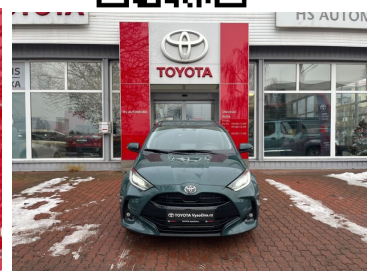

Toyota  
Prověřené vozy

# Toyota Yaris

1,5 hybrid 116 koní STYLE

549 900 Kč s DPH

Doba financování: 48  
Vlastní splátka (%): 40%

od 8040 brutto/měsíc  
NEZAHRAJUJE POJIŠTĚNÍ

Nabídka nezahrnuje pojištění. Poskytovatelem financování je Toyota Financial Services Czech s.r.o. Tato reprezentativní nabídka není nabídkou k uzavření smlouvy dle § 1732 zák. č. 89/2012 Sb., občanského zákoníku. Konkrétní nabídku vám poskytne autorizovaný prodejce Toyota.

DATUM VYTVOŘENÍ  
18:41 11.05.2026

**Toyota**  
Prověřené vozy