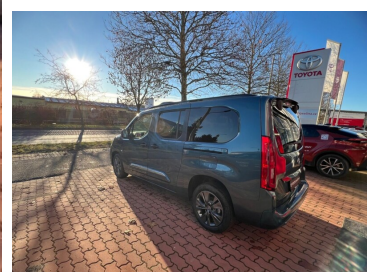

Toyota
Prověřené vozy

Toyota PROACE CITY VERSO

Long 1.5 nafta 130 koní automat - výbava
Family 7 míst

769 900 Kč s DPH

636 281 Kč bez DPH

Doba financování: 48
Vlastní splátka (%): 40%

od **11256**
brutto/měsíc
NEZAHHRNUJE POJIŠTĚNÍ