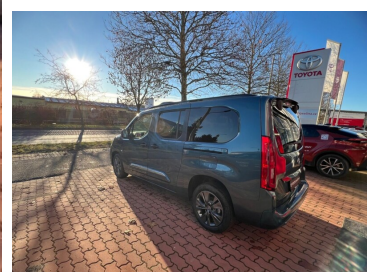

Toyota
Prověřené vozy

Toyota PROACE CITY VERSO

Long 1.5 nafta 130 koní automat - výbava
Family 7 míst

769 900 Kč s DPH

od 11256brutto/měsíc
NEZAHRNÚJE POJIŠTĚNÍ

Doba financování: 48
Vlastní splátka (%): 40%