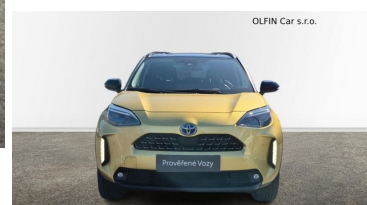

Toyota
Prověřené vozy

Toyota Yaris Cross

Executive 1.5 HEV 1CVT

559 000 Kč

Doba financování: 48
Vlastní splátka (%): 40%

od **8425**brutto/měsíc
NEZAHHRUJE POJIŠTĚNÍ

Nabídka nezahrnuje pojištění. Poskytovatelem financování je Toyota Financial Services Czech s.r.o. Tato reprezentativní nabídka není nabídkou k uzavření smlouvy dle § 1732 zák. č. 89/2012 Sb., občanského zákoníku. Konkrétní nabídku vám poskytne autorizovaný prodejce Toyota.