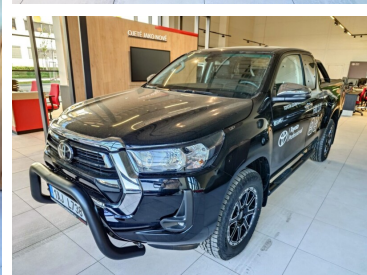

Toyota
Prověřené vozy

Toyota Hilux

ExtraCab 2.8D Automat

1 060 000 Kč s DPH
876 033 Kč bez DPH

Doba financování: 48
Vlastní splátka (%): 40%

od **15976**brutto/měsíc
NEZAHRNUJE POJIŠTĚNÍ

Nabídka nezahrnuje pojištění. Poskytovatelem financování je Toyota Financial Services Czech s.r.o. Tato reprezentativní nabídka není nabídkou k uzavření smlouvy dle § 1732 zák. č. 89/2012 Sb., občanského zákoníku. Konkrétní nabídku vám poskytne autorizovaný prodejce Toyota.

VÝKON
204 k

KAROSERIE
Pick-up

PALIVO
Diesel

BARVA KAROSERIE
Černá Metalická

PŘEVODOVKA
Automatická

POČET DVEŘÍ/SEDADEL
4/4

SYSTÉMOVÉ Č.
#395517

VIN
AHTBA3CCX06543966