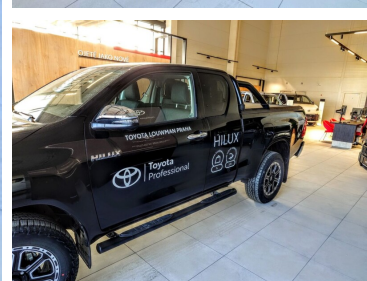

Toyota
Prověřené vozy

Toyota Hilux

ExtraCab 2.8D Automat

1 060 000 Kč s DPH
876 033 Kč bez DPH

Doba financování: 48
Vlastní splátka (%): 40%

od **15976**brutto/měsíc
NEZAHRNUJE POJIŠTĚNÍ

Nabídka nezahrnuje pojištění. Poskytovatelem financování je Toyota Financial Services Czech s.r.o. Tato reprezentativní nabídka není nabídkou k uzavření smlouvy dle § 1732 zák. č. 89/2012 Sb., občanského zákoníku. Konkrétní nabídku vám poskytne autorizovaný prodejce Toyota.