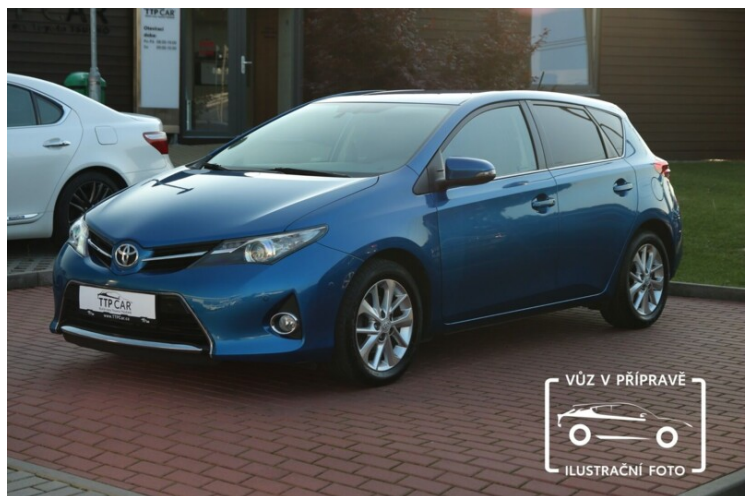

CHARAKTERISTIKA VOZIDLA

OBJEM
1 598 cm³

ROK VÝROBY
2013

DATUM PRVNÍ REGISTRACE
2014-02-10

NAJETO
171 605 km

VÝKON
132 k

KAROSERIE
Hatchback

PALIVO
Benzín