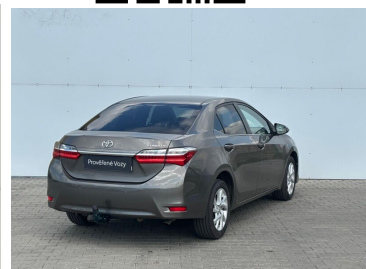

Toyota
Prověřené vozy

Toyota Corolla

1.6 VVT-i Active Trend

279 900 Kč

Doba financování: 48
Vlastní splátka (%): 40%

od 4219 brutto/měsíc
NEZAHRNÚJE POJIŠTĚNÍ

Nabídka nezahrnuje pojištění. Poskytovatelem financování je Toyota Financial Services Czech s.r.o. Tato reprezentativní nabídka není nabídkou k uzavření smlouvy dle § 1732 zák. č. 89/2012 Sb., občanského zákoníku. Konkrétní nabídku vám poskytne autorizovaný prodejce Toyota.

DATUM VYTVOŘENÍ
01:54 16.05.2026

Toyota
Prověřené vozy

VÝBAVA

ABS, AIRBAG 6x, ASR, autorádio, BAS brzdový asistent, Bluetooth + Handsfree, CD měnič, Centrální zamykání, Dálkové centrální zamykání, deaktivace airbagu spolujezdce, Dešťový senzor, Dvouzónová klimatizace, El. ovl. oken, El. ovl. zrcátek, ESP, HF sada, Hlasové ovládání, Imobilizér, Isofix, Jednotlivé dělené sedačky, Kola z lehkých slitin, LED denní svícení, Loketní opěrka, Metalická barva, Multifunkční volant, nastavitelný volant, Omezovač rychlosti, Palubní počítač, Parkovací kamera, Parkovací senzory přední, Parkovací senzory: Ano, Počet míst k sezení: 5, Posilovač řízení, Přední mlhová světla, senzor světel, sound systém s více reproduktory, Systém hlídání vybočení z pruhu, Tažné zařízení, Tempomat, Teploměr, USB připojení, Výhřev sedadel, Výhřev zrcátek, Výškově nast. sedadlo řidiče, Zadní sklo, Zatmavovací zrcátko - vnitřní