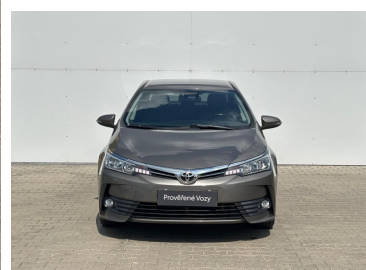

Toyota
Prověřené vozy

Toyota Corolla

1.6 VVT-i Active Trend

279 900 Kč

Doba financování: 48
Vlastní splátka (%): 40%

od 4219 brutto/měsíc
NEZAHRNÚJE POJIŠTĚNÍ

Nabídka nezahrnuje pojištění. Poskytovatelem financování je Toyota Financial Services Czech s.r.o. Tato reprezentativní nabídka není nabídkou k uzavření smlouvy dle § 1732 zák. č. 89/2012 Sb., občanského zákoníku. Konkrétní nabídku vám poskytne autorizovaný prodejce Toyota.

DATUM VYTVOŘENÍ
01:54 16.05.2026

Toyota
Prověřené vozy

VÝBAVA

ABS, AIRBAG 6x, ASR, autorádio, BAS brzdový asistent, Bluetooth + Handsfree, CD měnič, Centrální zamykání, Dálkové centrální zamykání, deaktivace airbagu spolujezdce, Dešťový senzor, Dvouzónová klimatizace, El. ovl. oken, El. ovl. zrcátek, ESP, HF sada, Hlasové ovládání, Imobilizér, Isofix, Jednotlivé dělené sedačky, Kola z lehkých slitin, LED denní svícení, Loketní opěrka, Metalická barva, Multifunkční volant, nastavitelný volant, Omezovač rychlosti, Palubní počítač, Parkovací kamera, Parkovací senzory přední, Parkovací senzory: Ano, Počet míst k sezení: 5, Posilovač řízení, Přední mlhová světla, senzor světel, sound systém s více reproduktory, Systém hlídání vybočení z pruhu, Tažné zařízení, Tempomat, Teploměr, USB připojení, Výhřev sedadel, Výhřev zrcátek, Výškově nast. sedadlo řidiče, Zadní sklo, Zatmavovací zrcátko - vnitřní