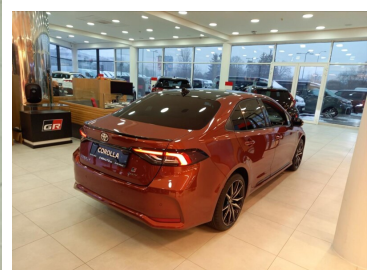

**Toyota**  
Prověřené vozy

# Toyota Corolla

1,8 GR SPORT

**729 900 Kč s DPH**

603 223 Kč bez DPH

Doba financování: 48  
Vlastní splátka (%): 40%

**od 10671**  
brutto/měsíc  
NEZAHRAJUJE POJIŠTĚNÍ

Nabídka nezahrnuje pojištění. Poskytovatelem financování je Toyota Financial Services Czech s.r.o. Tato reprezentativní nabídka není nabídkou k uzavření smlouvy dle § 1732 zák. č. 89/2012 Sb., občanského zákoníku. Konkrétní nabídku vám poskytne autorizovaný prodejce Toyota.

## CHARAKTERISTIKA VOZIDLA

OBJEM  
1 798 cm<sup>3</sup>

ROK VÝROBY  
2026

NAJETO  
5 000 km

VÝKON  
98 k

KAROSERIE  
Sedan

PALIVO  
Hybrid

BARVA KAROSERIE  
Oranžový Metalická