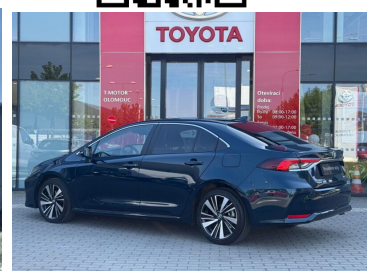

Toyota
Prověřené vozy

Toyota Corolla

1.8 Hybrid Style

650 000 Kč s DPH

537 190 Kč bez DPH

Doba financování: 36
Vlastní splátka (%): 30%

od 10232
brutto/měsíc
NEZAHRAJUJE POJIŠTĚNÍ

Číslo klíče: 21