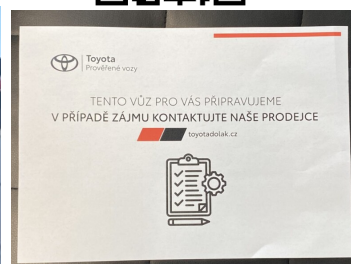

Toyota
Prověřené vozy

Toyota PROACE VERSO

2.0D, ČR, Shuttle L1, automat

499 900 Kč s DPH
413 141 Kč bez DPH

Doba financování: 48
Vlastní splátka (%): 40%

od **7534**brutto/měsíc
NEZAHRNÚJE POJIŠTĚNÍ

Nabídka nezahrnuje pojištění. Poskytovatelem financování je Toyota Financial Services Czech s.r.o. Tato reprezentativní nabídka není nabídkou k uzavření smlouvy dle § 1732 zák. č. 89/2012 Sb., občanského zákoníku. Konkrétní nabídku vám poskytne autorizovaný prodejce Toyota.

DATUM VYTVOŘENÍ
02:53 16.05.2026

Toyota
Prověřené vozy

VÝBAVA

ABS, alu kola, aut. klimatizace, autorádio, Bluetooth + Handsfree, centrální dálkový, deaktivace airbagu spolujezdce, Dělená zadní sedadla, Dvouzónová klimatizace, el. okna, el. ovládání zrcátek, hlídání mrtvého úhlu, Imobilizér, Isofix, LED denní svícení, mlhovky, Multifunkční volant, nastavitelný volant, Navigační systém, Ostřikovače světlometů, otáčkoměr, Palubní počítač, Parkovací senzory zadní, Posilovač řízení, Protiprokluzový systém kol (ASR), Start-Stop systém, Tažné zařízení, USB, venkovní teploměr, vyhřívaná sedadla, Vyhřívaná zrcátka, výsuvné opěrky hlav, výškově nastavitelné sedadlo řidiče, zadní mlhovka, Zadní stěrač, zatmavená zadní skla