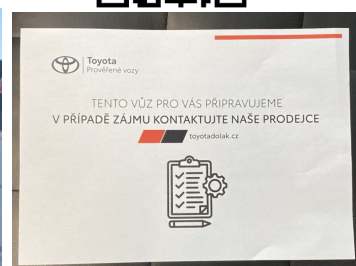

Toyota
Prověřené vozy

Toyota PROACE VERSO

2.0D, ČR, Shuttle L1, automat

499 900 Kč s DPH

413 141 Kč bez DPH

Doba financování: 48
Vlastní splátka (%): 40%

od 7534
brutto/měsíc
NEZAHRNÚJE POJIŠTĚNÍ

Nabídka nezahrnuje pojištění. Poskytovatelem financování je Toyota Financial Services Czech s.r.o. Tato reprezentativní nabídka není nabídkou k uzavření smlouvy dle § 1732 zák. č. 89/2012 Sb., občanského zákoníku. Konkrétní nabídku vám poskytne autorizovaný prodejce Toyota.