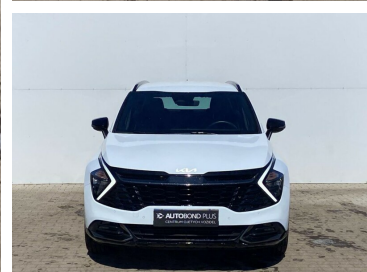

Toyota
Prověřené vozy

Kia Sportage

1.6 T-GDI 118kW DCT Edice 30

669 900 Kč s DPH

553 636 Kč bez DPH

Doba financování: 48
Vlastní splátka (%): 40%

od **10097**brutto/měsíc
NEZAHRNÚJE POJIŠTĚNÍ

Nabídka nezahrnuje pojištění. Poskytovatelem financování je Toyota Financial Services Czech s.r.o. Tato reprezentativní nabídka není nabídkou k uzavření smlouvy dle § 1732 zák. č. 89/2012 Sb., občanského zákoníku. Konkrétní nabídku vám poskytne autorizovaný prodejce Toyota.